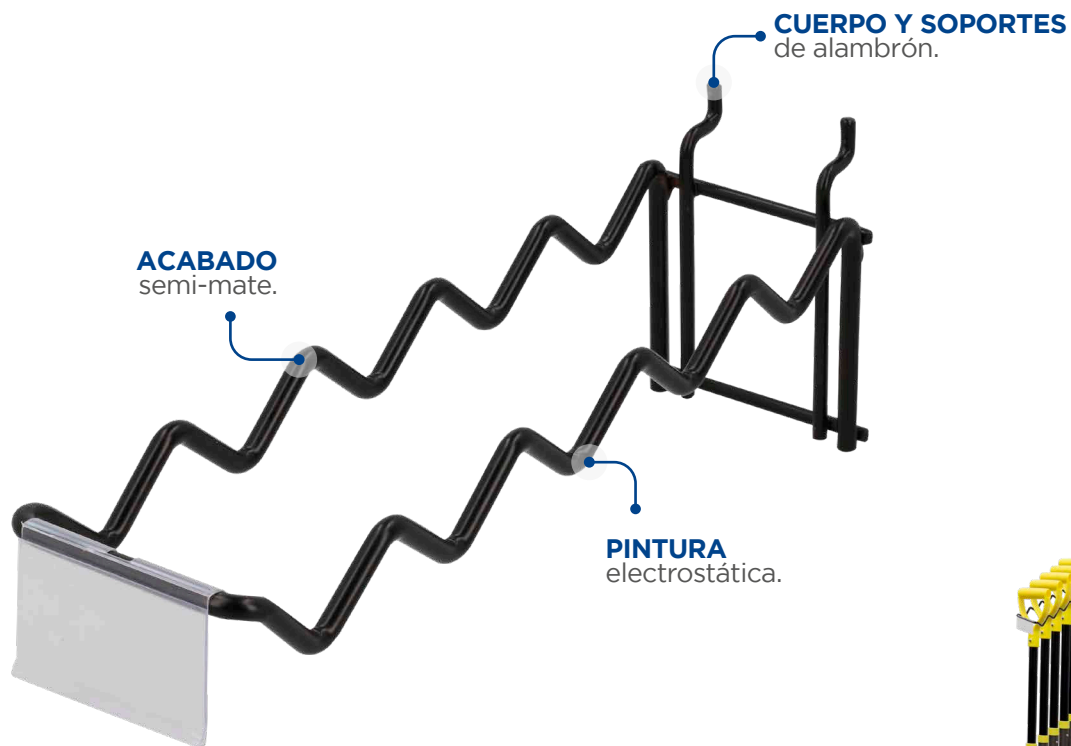

RACK DESPACHADOR PARA MARROS Y PALAS

VENTAJAS

- **PERMITE** la exhibición y promoción de marros y palas con mango "Y".
- **DISEÑADO** para panel perforado o ranurado.

BENEFICIOS

- **INCLUYE** precizador plástico de 6 x 3.8 cm.
- **IMPULSA** las ventas de producto en punto de venta.

No incluye carga.

USO

Exhibición, impulso y promoción para marros, palas y mangos cortos en el punto de venta.

CARACTERÍSTICAS

- **FABRICADO** completamente en metal.
- **CUERPO DE** alambón cal. #4.
- **SOPORTES DE** alambón cal. 3/16".

CÓDIGO	DESCRIPCIÓN	MEDIDAS	
RMAP	Rack despachador para marros y palas con mango "Y".	32 x 9 x 11 cm	1